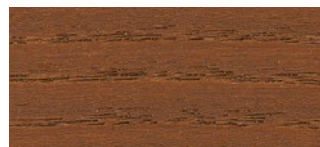

# ΑΠΟΧΡΩΣΕΙΣ ΞΥΛΟΠΡΟΣΤΑΣΙΑΣ Vivechrom

Η αποτύπωση όλων των αποχρώσεων είναι εντελώς ενδεικτική.  
Δείτε τις πραγματικές αποχρώσεις στα χρωματολόγια μας στα καταστήματα.

Έτοιμες Αποχρώσεις

AQUAXYL PLUS

ΑΧΡΩΜΟ 501

ΔΡΥΣ 502

ΚΑΡΥΔΙΑ ΑΝΟΙΧΤΗ 503

ΤΙΚ 504

ΜΑΟΝΙ 505

ΚΑΡΥΔΙΑ ΣΚΟΥΡΑ 506

ΠΑΛΙΣΑΝΔΡΟΣ 507

ΠΕΥΚΟ 508

ΟΡΕΓΚΟΝ 509

ΚΑΣΤΑΝΙΑ 510

ΠΡΑΣΙΝΟ 511

ΜΠΛΕ 512

ΕΒΕΝΟΣ 513