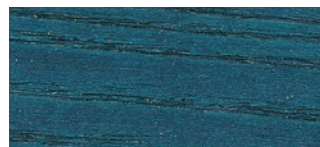

# ΑΠΟΧΡΩΣΕΙΣ ΞΥΛΟΠΡΟΣΤΑΣΙΑΣ Vivechrom

Η αποτύπωση όλων των αποχρώσεων είναι εντελώς ενδεικτική.  
Δείτε τις πραγματικές αποχρώσεις στα χρωματολόγια μας στα καταστήματα.

Έτοιμες Αποχρώσεις

AQUAXYL PLUS

ΑΧΡΩΜΟ 501

ΔΡΥΣ 502

ΚΑΡΥΔΙΑ ΑΝΟΙΧΤΗ 503

ΤΙΚ 504

ΜΑΟΝΙ 505

ΚΑΡΥΔΙΑ ΣΚΟΥΡΑ 506

ΠΑΛΙΣΑΝΔΡΟΣ 507

ΠΕΥΚΟ 508

ΟΡΕΓΚΟΝ 509

ΚΑΣΤΑΝΙΑ 510

ΠΡΑΣΙΝΟ 511

ΜΠΛΕ 512

ΕΒΕΝΟΣ 513